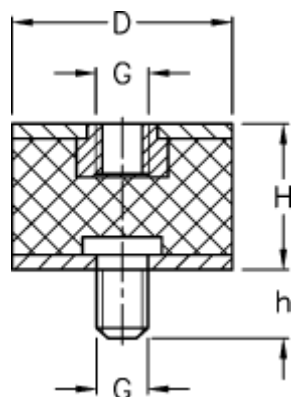

Varenummer: 51201048051060
Beskrivelse: KLEE Vibrationsdæmper type 2
16-18-2, M4/M4x12, NBR - 57 shore

Mål

D = 16
G = M4
h = 12
H = 18